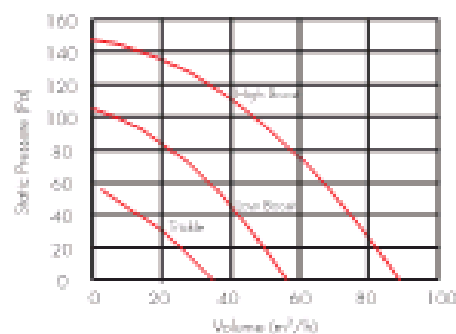

VENTILATOR CENTRIFUGAL SOLO PLUS

Model	Turatie	Putere	Debit(mc/h)			Zgomot	pret
	R.P.M.	w	I	II	III	dB(A)	EURO
Solo Plus P - snur on/off	1450	29	90	62	36	40/25	50,9
Solo Plus T - timer	1450	29	90	62	36	40/25	57,1
Solo Plus HT- senzor umiditate	1450	29	90	62	36	40/25	76,0
Solo Plus TM - timer+senzor prezenta	1450	29	90	62	36	40/25	89,8