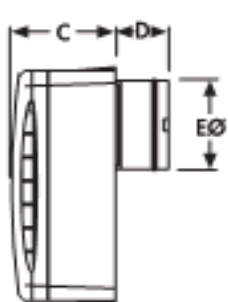

Model / Dimensiuni (mm)	A	B	C	D	E	F	G
SOLO PLUS	261	221	107	54,5	98	64	61
	H	I	K	L	H	I	J
	253	208	98	70	253	208	37,0

Accesorii montaj

VENTILATIE * CLIMATIZARE * ACCESORII

STR. G-RAL B. VLADOIANU NR 2 SECTOR 1, A.F. J40/2504/1998, R 10336114
 TEL/FAX 004-021-2228635, MOB. 0744250848 PUNCT DE LUCRU BUCURESTI VESELIEI 5A SECTOR 5