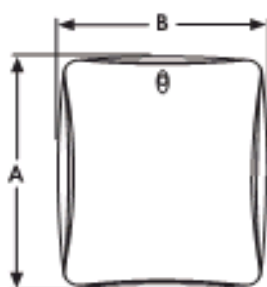

Model / Dimensiuni (mm)	A	B	C	D	E	F	G
SOLO PLUS	261	221	107	54,5	98	64	61
	H	I	K	L	H	I	J
	253	208	98	70	253	208	37,0

Accesorii montaj

VENTILATIE * CLIMATIZARE * ACCESORII

STR. G-RAL B. VLADOIANU NR 2 SECTOR 1, A.F. J40/2504/1998, R 10336114
 TEL/FAX 004-021-2228635, MOB. 0744250848 PUNCT DE LUCRU BUCURESTI VESELIEI 5A SECTOR 5