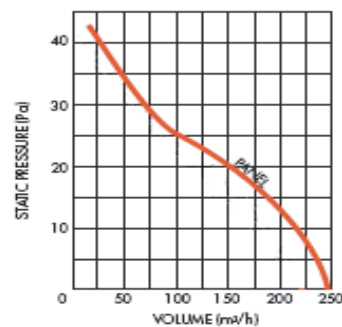

## VENTILATOR AXIAL PENTRU SPATII UTILITARE- SERIA STANDARD

Model	Turatie R.P.M.	Putere w	Debit mc/h	Zgomot dB(A)	pret EURO
VA 100 standard	1450	13	98	40	10,4
VA 100 + timer	1450	13	98	40	14,4
VA 100 + senzor umiditate	1450	13	98	40	25,0
VA 100 + snur on/off	1450	13	98	40	12,0
VA 100 + snur on/off + shutter	1450	13	98	40	20,3
VA 100 + timer + shutter	1450	13	98	40	23,5
VA 100 + senzor umiditate + shutter	1450	13	98	40	33,3
VA 150 standard	1450	30	220	32	18,0
VA 150 + shutter	1450	30	220	32	28,5
VA 150 + timer + shutter	1450	30	220	32	32,6
VA 150 + senzor umiditate + shutter	1450	30	220	32	43,5

Model / Dimensiuni ( mm )	A	B	C	D	E
VA 100	153	151	44	96	46
VA 150	215	225	64	142	46