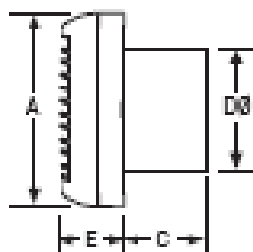

## VENTILATOR AXIAL PENTRU SPATII UTILITARE- SERIA STANDARD

Model	Turatie R.P.M.	Putere w	Debit mc/h	Zgomot dB(A)	pret EURO
VA 100 standard	1450	13	98	40	10,4
VA 100 + timer	1450	13	98	40	14,4
VA 100 + senzor umiditate	1450	13	98	40	25,0
VA 100 + snur on/off	1450	13	98	40	12,0
VA 100 + snur on/off + shutter	1450	13	98	40	20,3
VA 100 + timer + shutter	1450	13	98	40	23,5
VA 100 + senzor umiditate + shutter	1450	13	98	40	33,3
VA 150 standard	1450	30	220	32	18,0
VA 150 + shutter	1450	30	220	32	28,5
VA 150 + timer + shutter	1450	30	220	32	32,6
VA 150 + senzor umiditate + shutter	1450	30	220	32	43,5

Model / Dimensiuni ( mm )	A	B	C	D	E
VA 100	153	151	44	96	46
VA 150	215	225	64	142	46