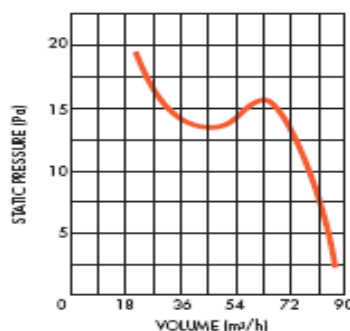

## VENTILATOR AXIAL PENTRU SPATII UTILITARE- SERIA STANDARD

Model	Turatie R.P.M.	Putere w	Debit mc/h	Zgomot dB(A)	pret EURO
VA 100 standard	1450	13	98	40	10,4
VA 100 + timer	1450	13	98	40	14,4
VA 100 + senzor umiditate	1450	13	98	40	25,0
VA 100 + snur on/off	1450	13	98	40	12,0
VA 100 + snur on/off + shutter	1450	13	98	40	20,3
VA 100 + timer + shutter	1450	13	98	40	23,5
VA 100 + senzor umiditate + shutter	1450	13	98	40	33,3
VA 150 standard	1450	30	220	32	18,0
VA 150 + shutter	1450	30	220	32	28,5
VA 150 + timer + shutter	1450	30	220	32	32,6
VA 150 + senzor umiditate + shutter	1450	30	220	32	43,5

Model / Dimensiuni ( mm )	A	B	C	D	E
VA 100	153	151	44	96	46
VA 150	215	225	64	142	46