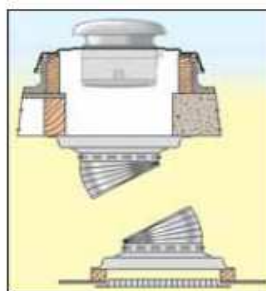

## VENTILATOR AXIAL DE ACOPERIS - 3 viteze - reversibil - SERIA T

Dimensiuni ( mm )	Kg	A	B	C	D	E	F
model							
TX 6 RF WW	3,96	100	130	226	220	54	400
TX 7 RF WW	4,8	136	130	265	258	54	400
TX 9 RF WW	6,22	136	150	304	302	54	400
TX 12 RF WW	9,28	171	177	381	378	54	400