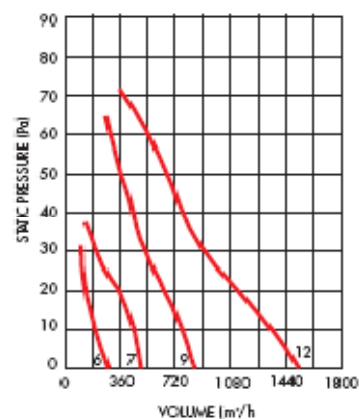

## VENTILATOR AXIAL DE ACOPERIS - 3 viteze - reversibil - SERIA T

Dimensiuni ( mm )	Kg	A	B	C	D	E	F
model							
TX 6 RF WW	3,96	100	130	226	220	54	400
TX 7 RF WW	4,8	136	130	265	258	54	400
TX 9 RF WW	6,22	136	150	304	302	54	400
TX 12 RF WW	9,28	171	177	381	378	54	400

Model	Imax.	Putere	Debit(mc/h)			Zgomot	pret
	A	Kw	I	II	III	dB(A)	EURO
TX 6 RF WW	0,24	0,03	195	250	190	41	156,4
TX 7 RF WW	0,24	0,04	305	395	485	37	193,6
TX 9 RF WW	0,42	0,085	465	685	705	43	197,7
TX 12 RF WW	0,51	0,1	1010	1305	1485	47	256,3