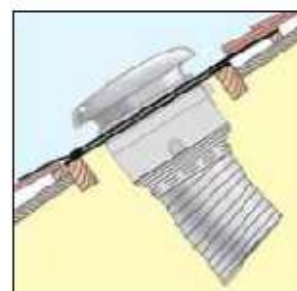

## VENTILATOR AXIAL DE ACOPERIS - 3 viteze - reversibil - SERIA T

Dimensiuni ( mm )	Kg	A	B	C	D	E	F
model							
TX 6 RF WW	3,96	100	130	226	220	54	400
TX 7 RF WW	4,8	136	130	265	258	54	400
TX 9 RF WW	6,22	136	150	304	302	54	400
TX 12 RF WW	9,28	171	177	381	378	54	400

### Accesorii pentru control la functionare