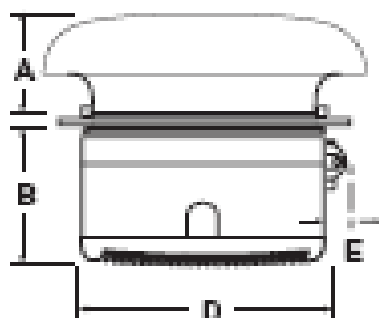

## VENTILATOR AXIAL DE ACOPERIS - 3 viteze - reversibil - SERIA T

Dimensiuni ( mm )	Kg	A	B	C	D	E	F
model							
TX 6 RF WW	3,96	100	130	226	220	54	400
TX 7 RF WW	4,8	136	130	265	258	54	400
TX 9 RF WW	6,22	136	150	304	302	54	400
TX 12 RF WW	9,28	171	177	381	378	54	400

Model	Imax.	Putere	Debit(mc/h)			Zgomot	pret
	A	Kw	I	II	III	dB(A)	EURO
TX 6 RF WW	0,24	0,03	195	250	190	41	156,4
TX 7 RF WW	0,24	0,04	305	395	485	37	193,6
TX 9 RF WW	0,42	0,085	465	685	705	43	197,7
TX 12 RF WW	0,51	0,1	1010	1305	1485	47	256,3