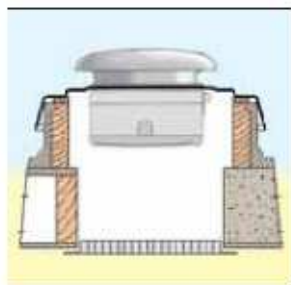

## VENTILATOR AXIAL DE ACOPERIS - 3 viteze - reversibil - SERIA T

Dimensiuni ( mm )	Kg	A	B	C	D	E	F
model							
TX 6 RF WW	3,96	100	130	226	220	54	400
TX 7 RF WW	4,8	136	130	265	258	54	400
TX 9 RF WW	6,22	136	150	304	302	54	400
TX 12 RF WW	9,28	171	177	381	378	54	400